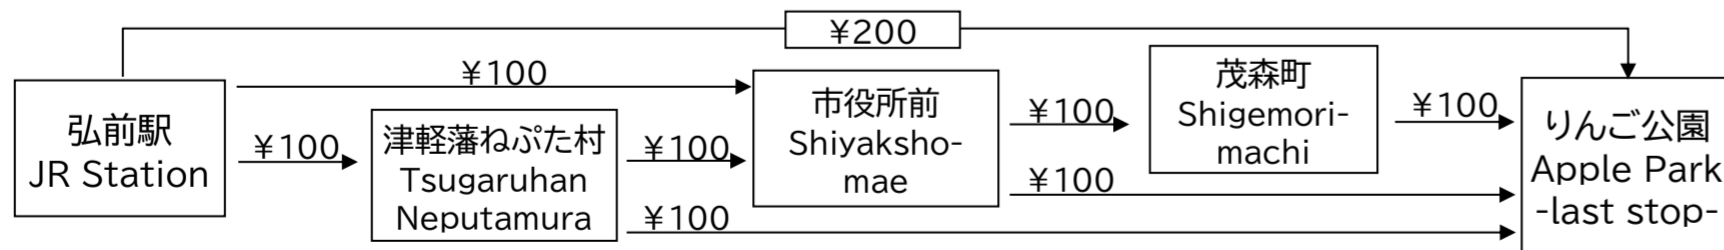

It takes 20mins from JR station by bus.

Please get off Tokiwazaka Iriguchi bus stop and walk 7mins.

※The times highlighted in grey indicate when buses enter the Apple Park.

\*=土日祝日運休 No bus services on Saturdays, Sundays & Holidays

駅前⑥のりば 発 JR Station ⑥ Bus stop	市役所前公園入口 Shiyakusho-mae Koen Iriguchi	茂森町長勝寺入口 Shigemori-machi Choshoji Iriguchi	常盤坂入口 着 Tokiwazaka Iriguchi	りんご公園 着 Ringo Koen (Apple Park)
西目屋 7:01	7:09	7:11	7:16	—
西目屋 7:36	7:47	7:50	7:56	—
相馬 7:46	7:57	7:59	8:03	—
相馬 *8:46	*8:57	*8:59	*9:03	*9:03
西目屋 9:01	9:12	9:15	9:21	—
相馬 9:46	9:57	9:59	10:03	10:03
西目屋 11:31	11:42	11:45	11:51	—
相馬 11:46	11:57	11:59	12:03	12:03
相馬 *12:46	*12:57	*12:59	*13:03	*13:03
西目屋 13:01	13:12	13:15	13:21	—
相馬 13:46	13:57	13:59	14:03	14:03
相馬 14:46	14:57	14:59	15:03	15:03
西目屋 15:01	15:12	15:15	15:21	—
相馬 16:46	16:57	16:59	17:03	17:03
西目屋 17:01	17:12	17:15	17:21	—
相馬 17:46	17:57	17:59	18:03	—
西目屋 *18:01	*18:12	*18:15	*18:21	—
相馬 *18:46	*18:57	*18:59	*19:03	—
西目屋 19:01	19:10	19:12	19:17	—
西目屋 *20:11	*20:20	*20:22	*20:27	—

## ためのぶ号バス Tamenobu-go bus

JR弘前駅からバスで40分、りんご公園下車 It takes 40 mins from JR station by bus. Please get off Ringo Koen bus stop.

駅前④のりば 発 JR Station ④ Bus stop	津軽藩ねぶた村 Tsugaru-han Neputamura	市役所前 Shiyakusho-mae	茂森町長勝寺入口 Shigemori-machi Choshoji Iriguchi	りんご公園 着 Ringo Koen (Apple Park) - last stop -
9:15	9:30	9:35	9:37	9:55
11:00	11:15	11:20	11:22	11:40
13:00	13:15	13:20	13:22	13:40
15:00	15:15	15:20	15:22	15:40