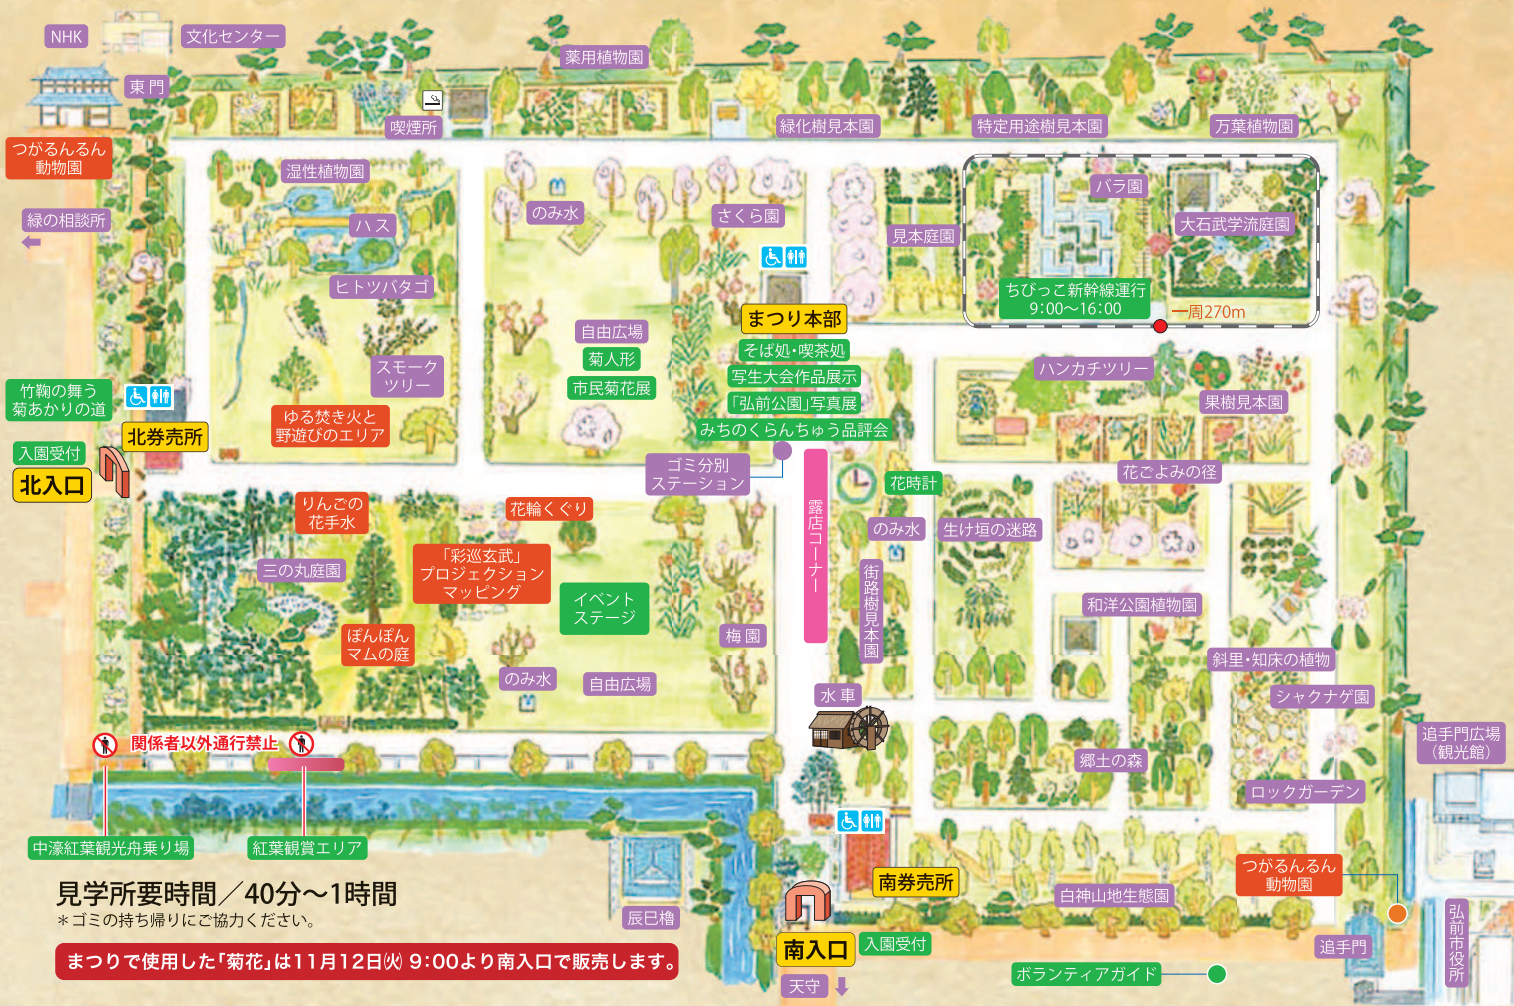

# 菊と紅葉まつり会場(弘前城植物園)案内図

見学所要時間／40分～1時間

\*ゴミの持ち帰りにご協力ください。

まつりで使用した「菊花」は11月12日(火) 9:00より南入口で販売します。

## ステージイベント

屋外イベントの為、悪天候の場合は中止になる場合もあります。  
イベント名・時間等は、変更になる場合があります。

11月	1日(金)	10:30頃～ (開会式終了後)	開会式アトラクション 大開保育園 鼓笛隊披露
		13:00～	美咲綾花 歌謡ショー
	2日(土)	10:30～	高杉保育園 和太鼓披露
		13:00～	木庭袋靖子 箏演奏披露
		15:00～	桂ゆり 歌謡ショー
	3日(日)	11:00～	横山ひでき お笑い歌謡ショー
		13:00～	黒石八郎ショー
		15:00～	夢弦会 津軽三味線披露(多田あつし)
	4日(月)	11:00～	木田俊之 歌謡ショー
		13:00～	お城でYOSAKOI ゲスト:AOMORI花嵐桜組
		16:15～	さんご娘参上!!「弘前ラブソディ」レコ発キャンペーン
	9日(土)	11:00～	KEEP THE BEAT presents 菊もみFES 出演:SUZU、小林康平(waruagaki)、 TAKA(THE WORD PEACE)、小山内創祐
		15:00～	リンゴミュージックLIVE 出演:りんご娘、ライスボール、アルプスおとめ、リーフ
	10日(日)	11:00～	木原たけし 歌謡ショー
		13:00～	LOCO STUDIO ダンスショー
		15:00～	「桜星まみ&オダギリユタカ」☆二人の歌謡笑☆ 紅葉見に行こうようコンサート

### 公衆無線LAN情報

名称:HIROSAKI Free Wi-Fi  
SSID:HIROSAKI\_Free\_Wi-Fi

ドローンに関する注意/弘前公園内では特別の場合を除きドローンなどの無人航空機の飛行は、落下による重大事故・ケガにつながるおそれがあるため禁止しています。ドローンなどをお見かけの方は、お近くのスタッフまでご連絡ください。

「和三絃會津軽三味線ライブ(会主:渋谷和生)

●11月5日(火)～8日(金)毎日2回(計8回)●11:00～13:30～