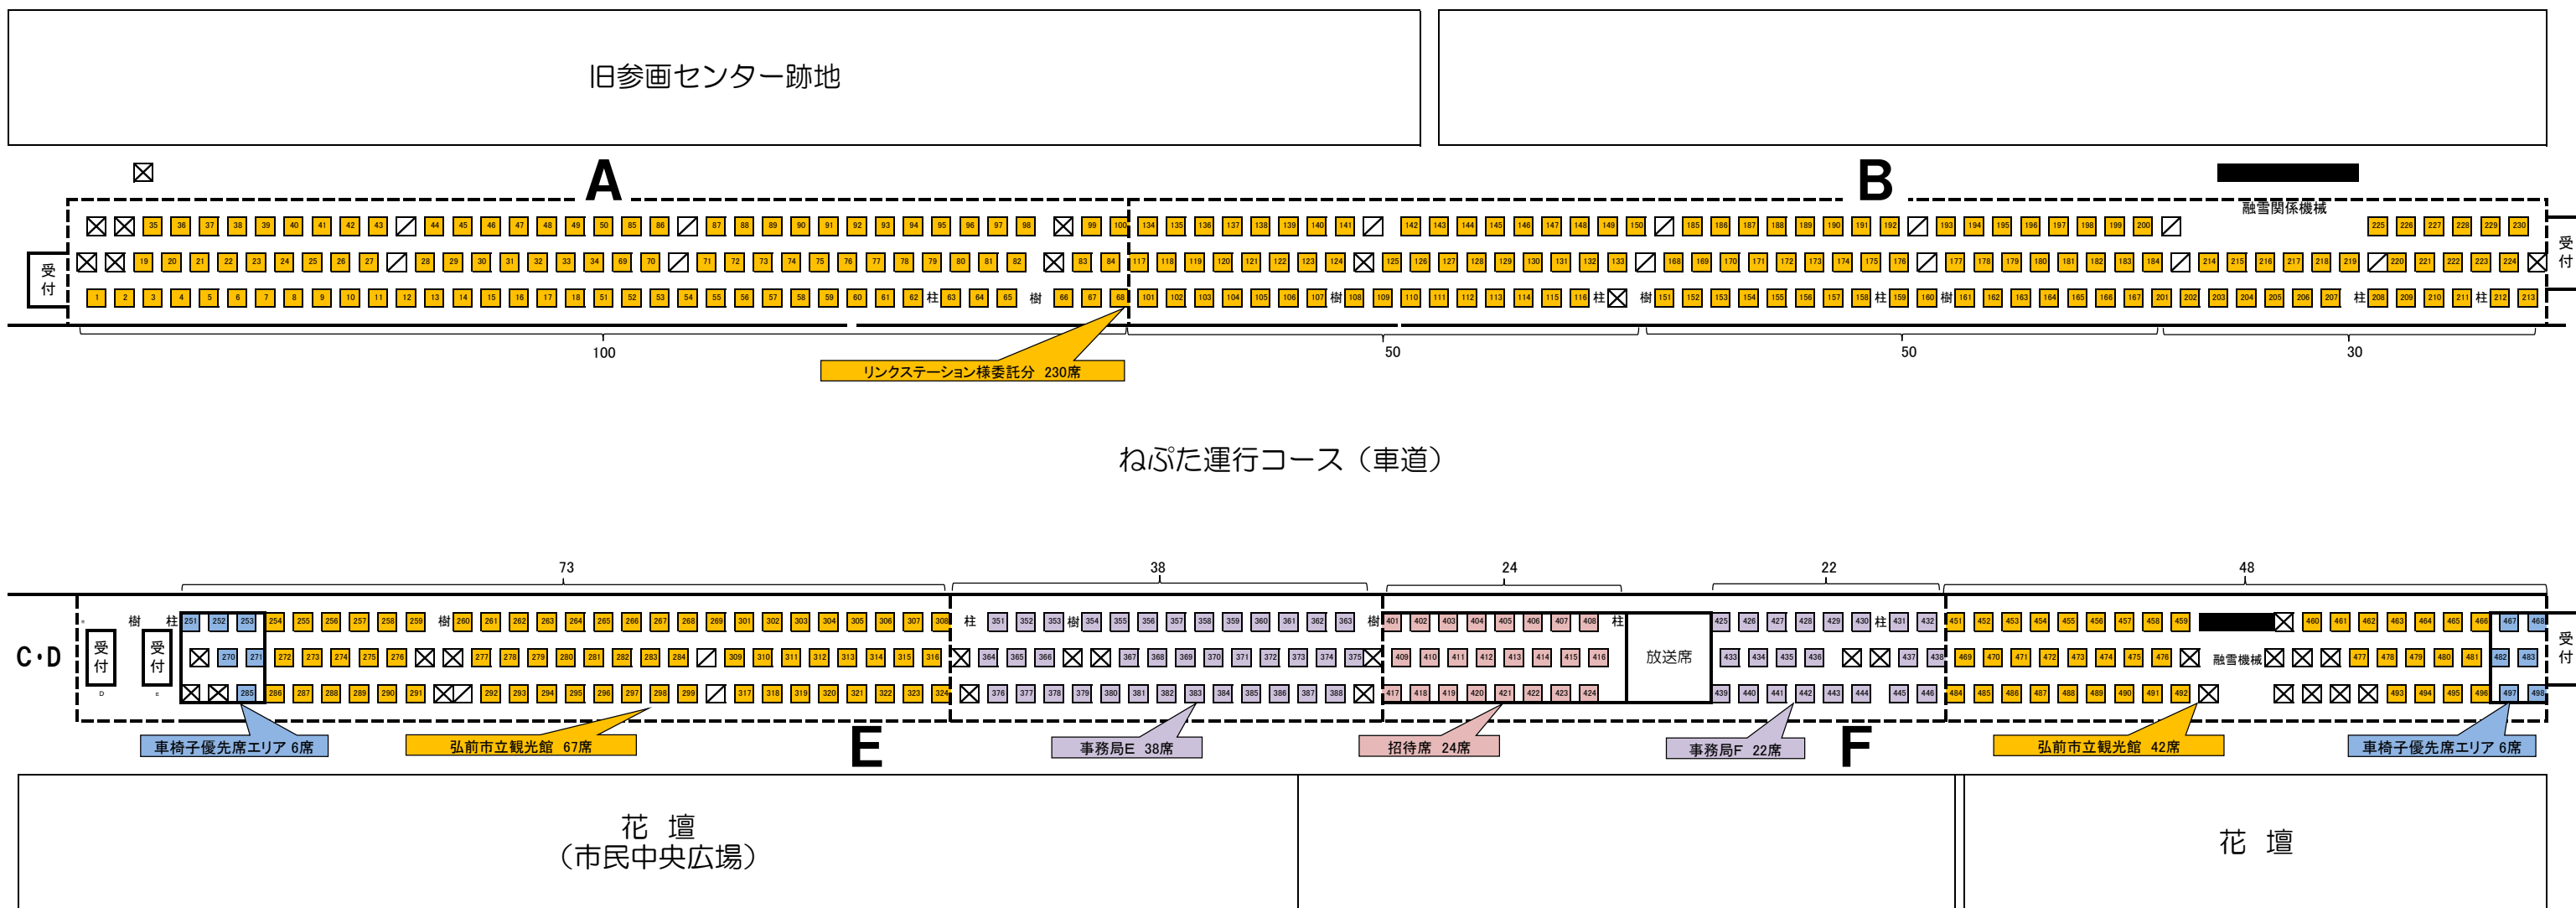

令和4年8月1日～4日 弘前ねぷたまつり有料観覧席 A・B・E・Fブロック

- ☒ 障害物のためイスを置けない場所
- ☑ 観覧席へ入るための通路としてイスを置かない場所