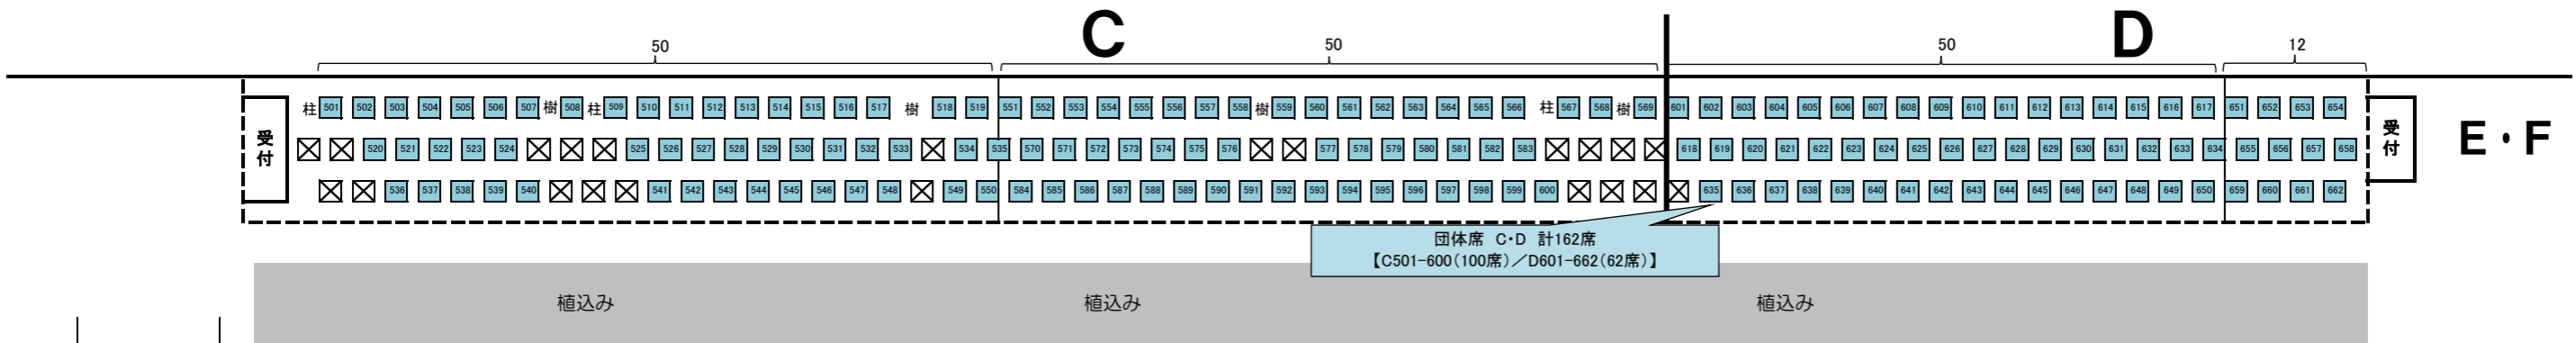

2024年(R6) 8月1日~4日 弘前ねぷたまつり有料観覧席 C・Dブロック

サンモードスクールオブデザイン

中央交番

歩道

ねぷた運行コース(車道)

市民中央広場

ねぷた小屋