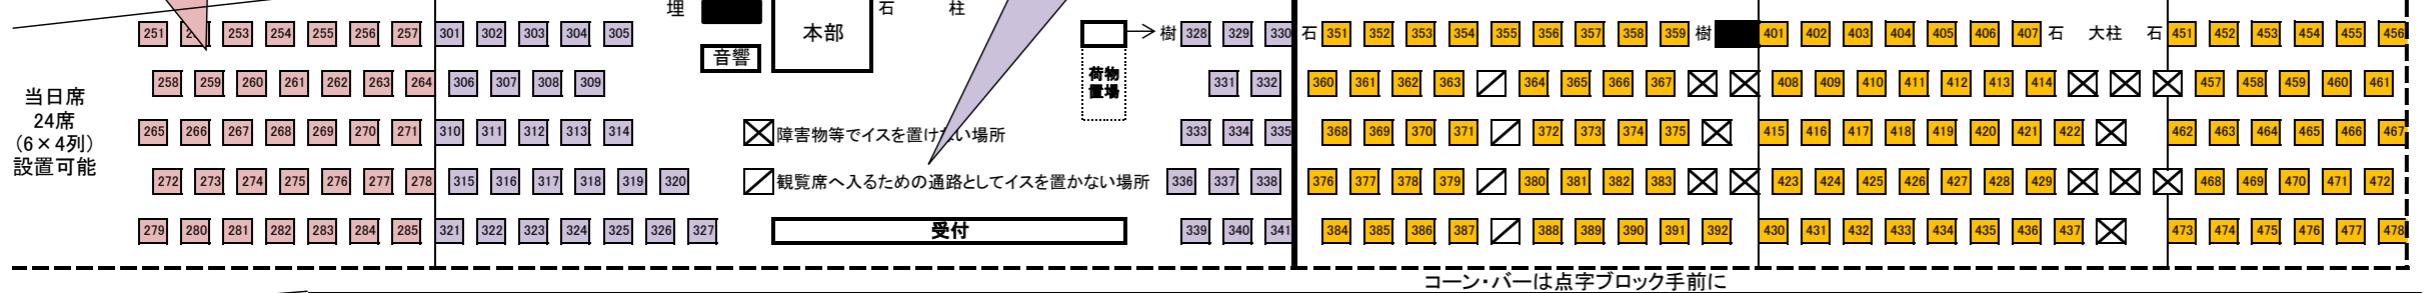

2024年 (R6) 8月5日~6日 弘前ねぷたまつり有料観覧席 H・I・Jブロック

駅ビルアプリーズ JR弘前駅

団体席 H 計174席  
【H501-532(32席)／H535-562(28席)／  
H565-593(29席)／H596-623(28席)／  
H626-654(29席)／H657-684(28席)】

タクシープール (団体)

車椅子優先席エリア  
H 12席  
【H533-534(2席)／  
H563-564(2席)／  
H594-595(2席)／  
H624-625(2席)／  
H655-656(2席)／  
H685-686(2席)】

植込み

駅前バス乗り場

H

招待席 I 35席  
【I 251-285(35席)】

事務局席 I 41席  
【I 301-341(41席)】

リンクステーション 委託分 J 計107席  
【J351-392(42席)／J401-437(37席)／J451-478(28席)】

J

地下道

月極駐車場

マンション ポレスター駅前公園

駅前公園入口

ホテルルートイン 弘前駅前

公衆トイレ