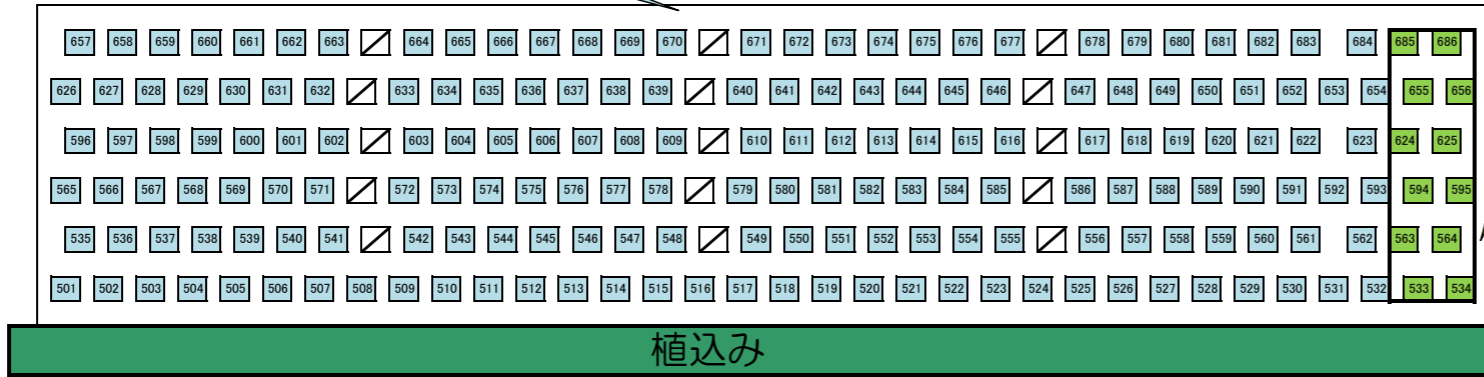

2024年 (R6) 8月5日~6日 弘前ねぷたまつり有料観覧席 H・I・Jブロック

駅ビルアプリーズ JR弘前駅

団体席 H 計174席  
【H501-532(32席)／H535-562(28席)／  
H565-593(29席)／H596-623(28席)／  
H626-654(29席)／H657-684(28席)】

タクシープール (団体)

車椅子優先席エリア  
H 12席  
【H533-534(2席)／  
H563-564(2席)／  
H594-595(2席)／  
H624-625(2席)／  
H655-656(2席)／  
H685-686(2席)】

植込み

駅前バス乗り場

H

招待席 I 35席  
【I 251-285(35席)】

事務局席 I 41席  
【I 301-341(41席)】

リンクステーション 委託分 J 計107席  
【J351-392(42席)／J401-437(37席)／J451-478(28席)】

J

地下道

月極駐車場

マンション ポレスター駅前公園

駅前公園入口

ホテルルートイン 弘前駅前

公衆トイレ