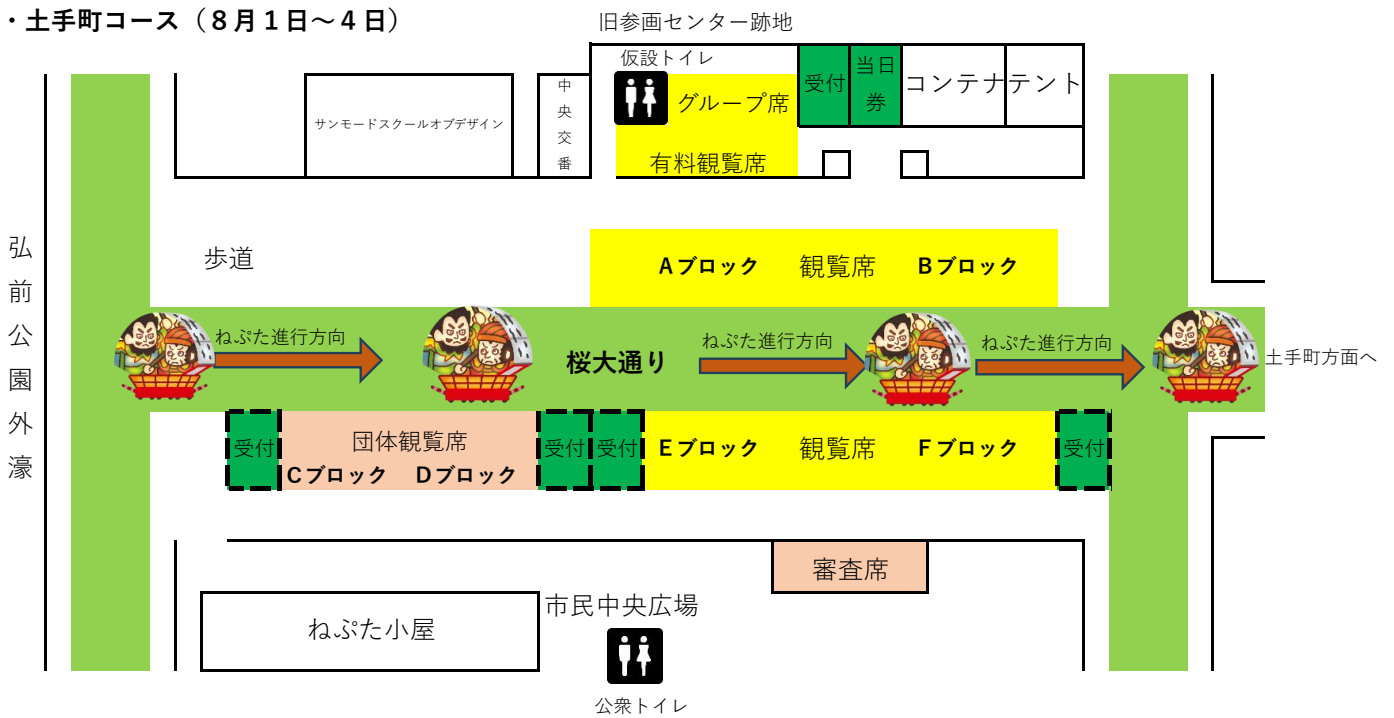

・土手町コース（8月1日～4日）

・駅前コース（8月5日・6日）