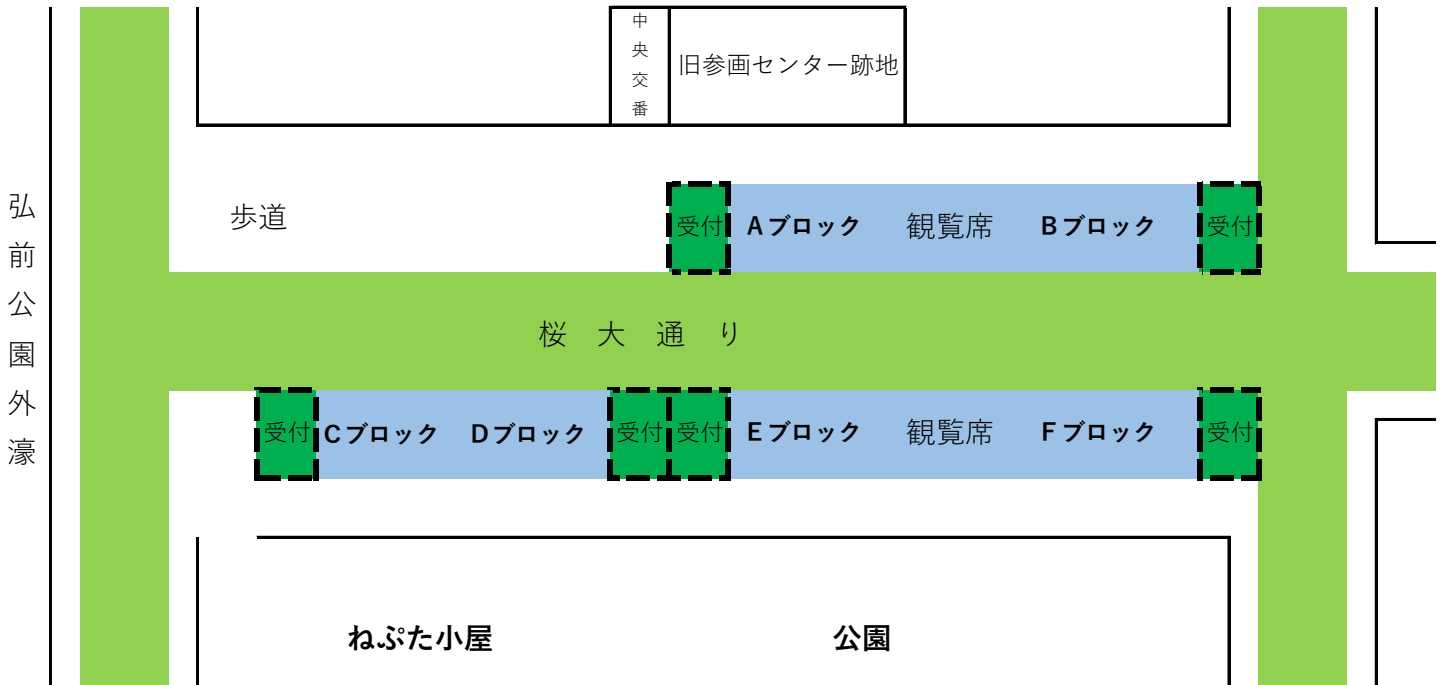

・土手町コース（8月1日～4日）

・駅前コース（8月5日・6日）