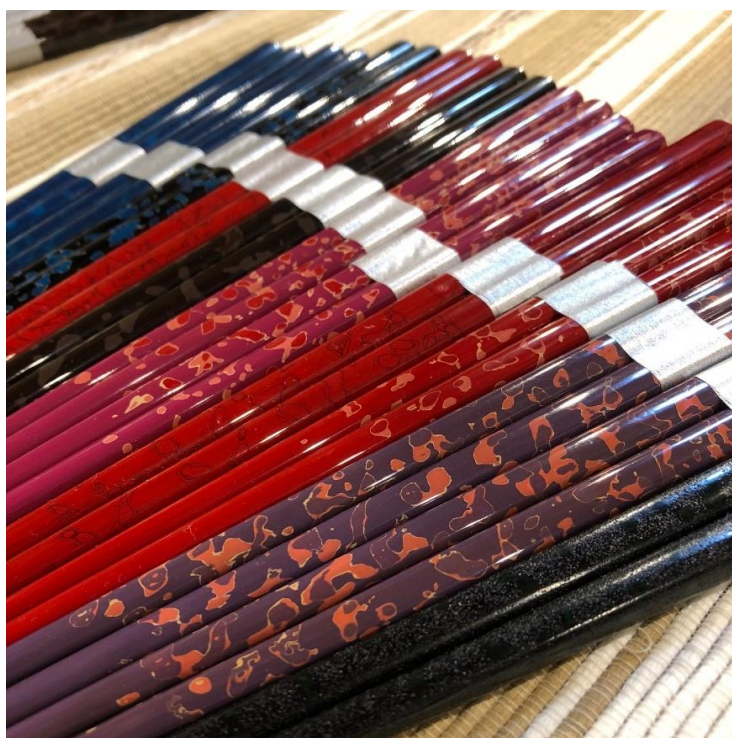

こぎん刺し

裂き織り

津軽塗箸

あけび蔓

津軽塗ネックレス

※時期により、展示内容が変わります。